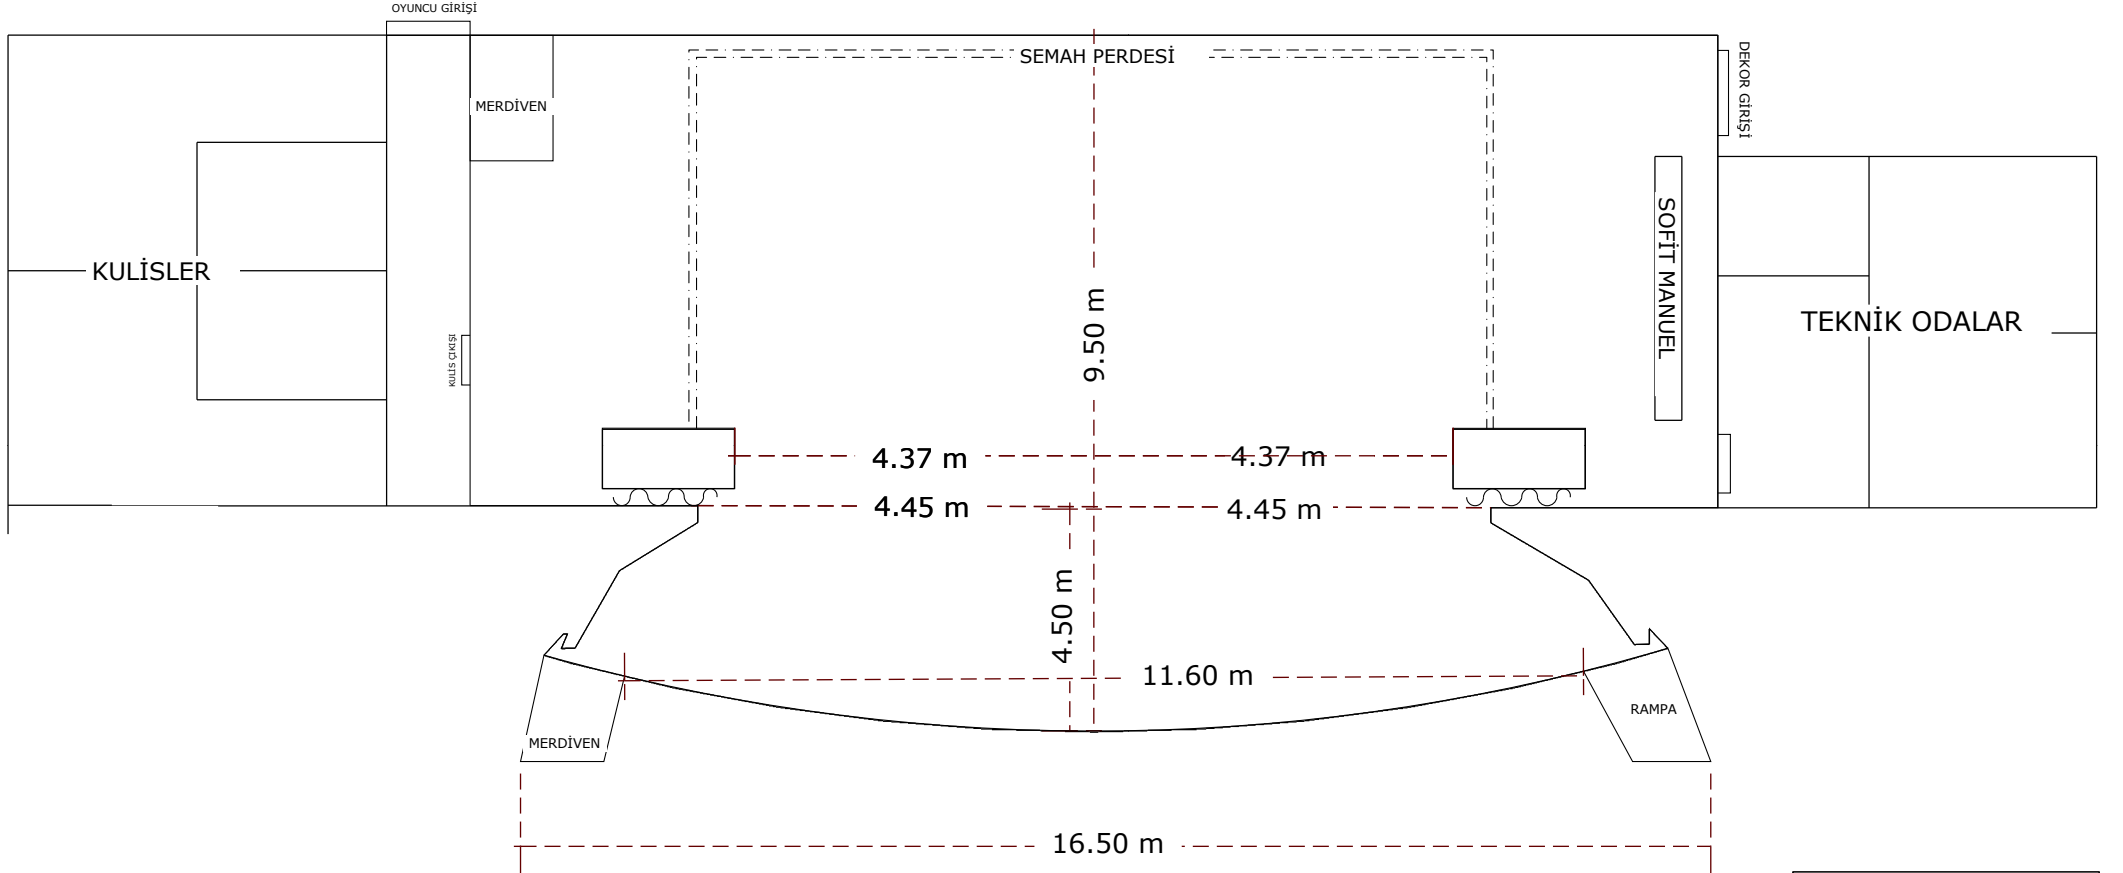

ADANA BÜYÜKŞEHİR BELEDİYESİ ŞEHİR TİYATROSU SAHNE PLANI

SAHNE ÖZELLİKLERİ	
SAHNE AĞZI YÜKSEKLİĞİ	5.10 m
PORTAL YÜKSEKLİĞİ	4.60 m
SAHNE ÖN YÜKSEKLİĞİ	1.02 m
SOFİT YÜKSEKLİĞİ	9.50 m
SAHNE PERDESİ	MANUEL